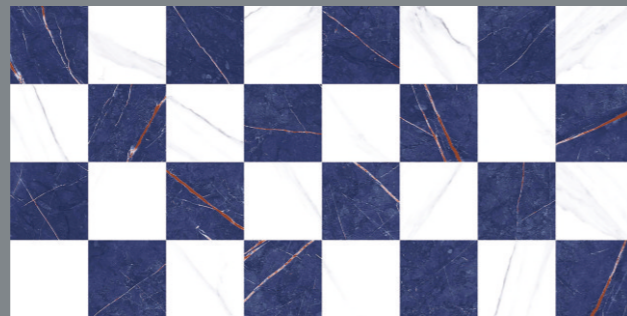

WRIXTY NAVY HL1