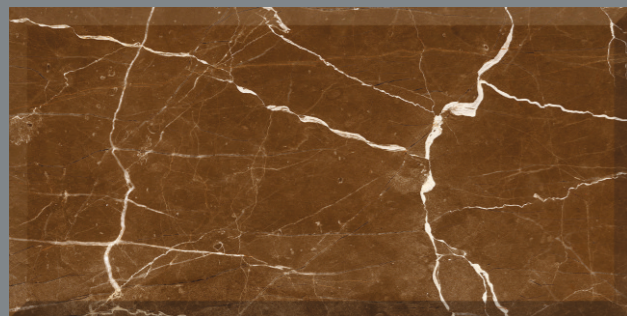

VENUS BROWN DARK