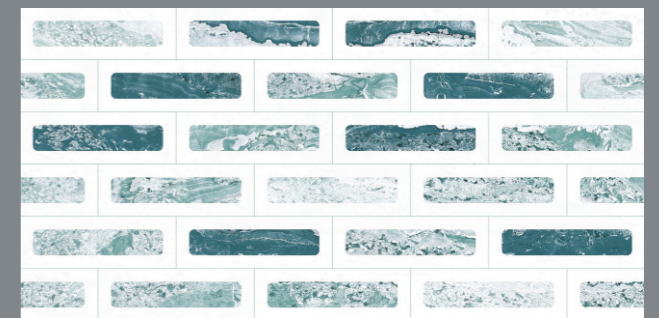

MARINA BLUE

OMANIYA AQUVA

MARINA BLUE HL1

OMANIYA AQUVA HL2

MARINA BLUE DARK

OMANIYA AQUVA DARK

SIZE	FINISH	THICKNESS	PCS/BOX	WEIGHT/BOX
30x60cm	Glossy	9mm	05	14.00 <small>Approx</small>

VENUS BROWN