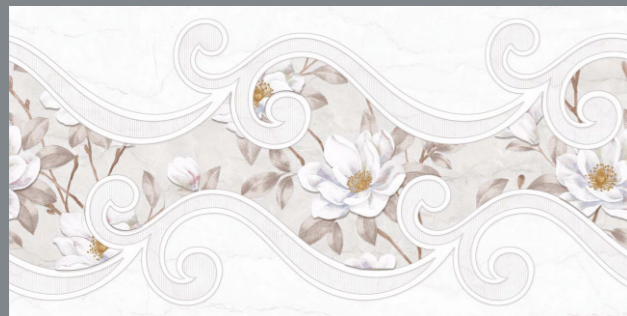

DISNEY GRIS HL1