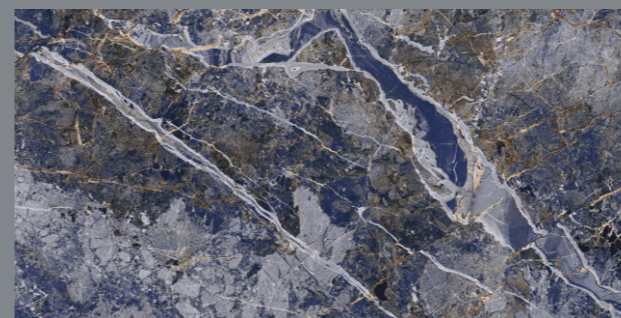

MARINA BLUE

OMANIYA AQUVA

MARINA BLUE HL1

OMANIYA AQUVA HL2

MARINA BLUE DARK

OMANIYA AQUVA DARK

SIZE	FINISH	THICKNESS	PCS/BOX	WEIGHT/BOX
30x60cm	Glossy	9mm	05	14.00 <small>Approx</small>

VENUS BROWN